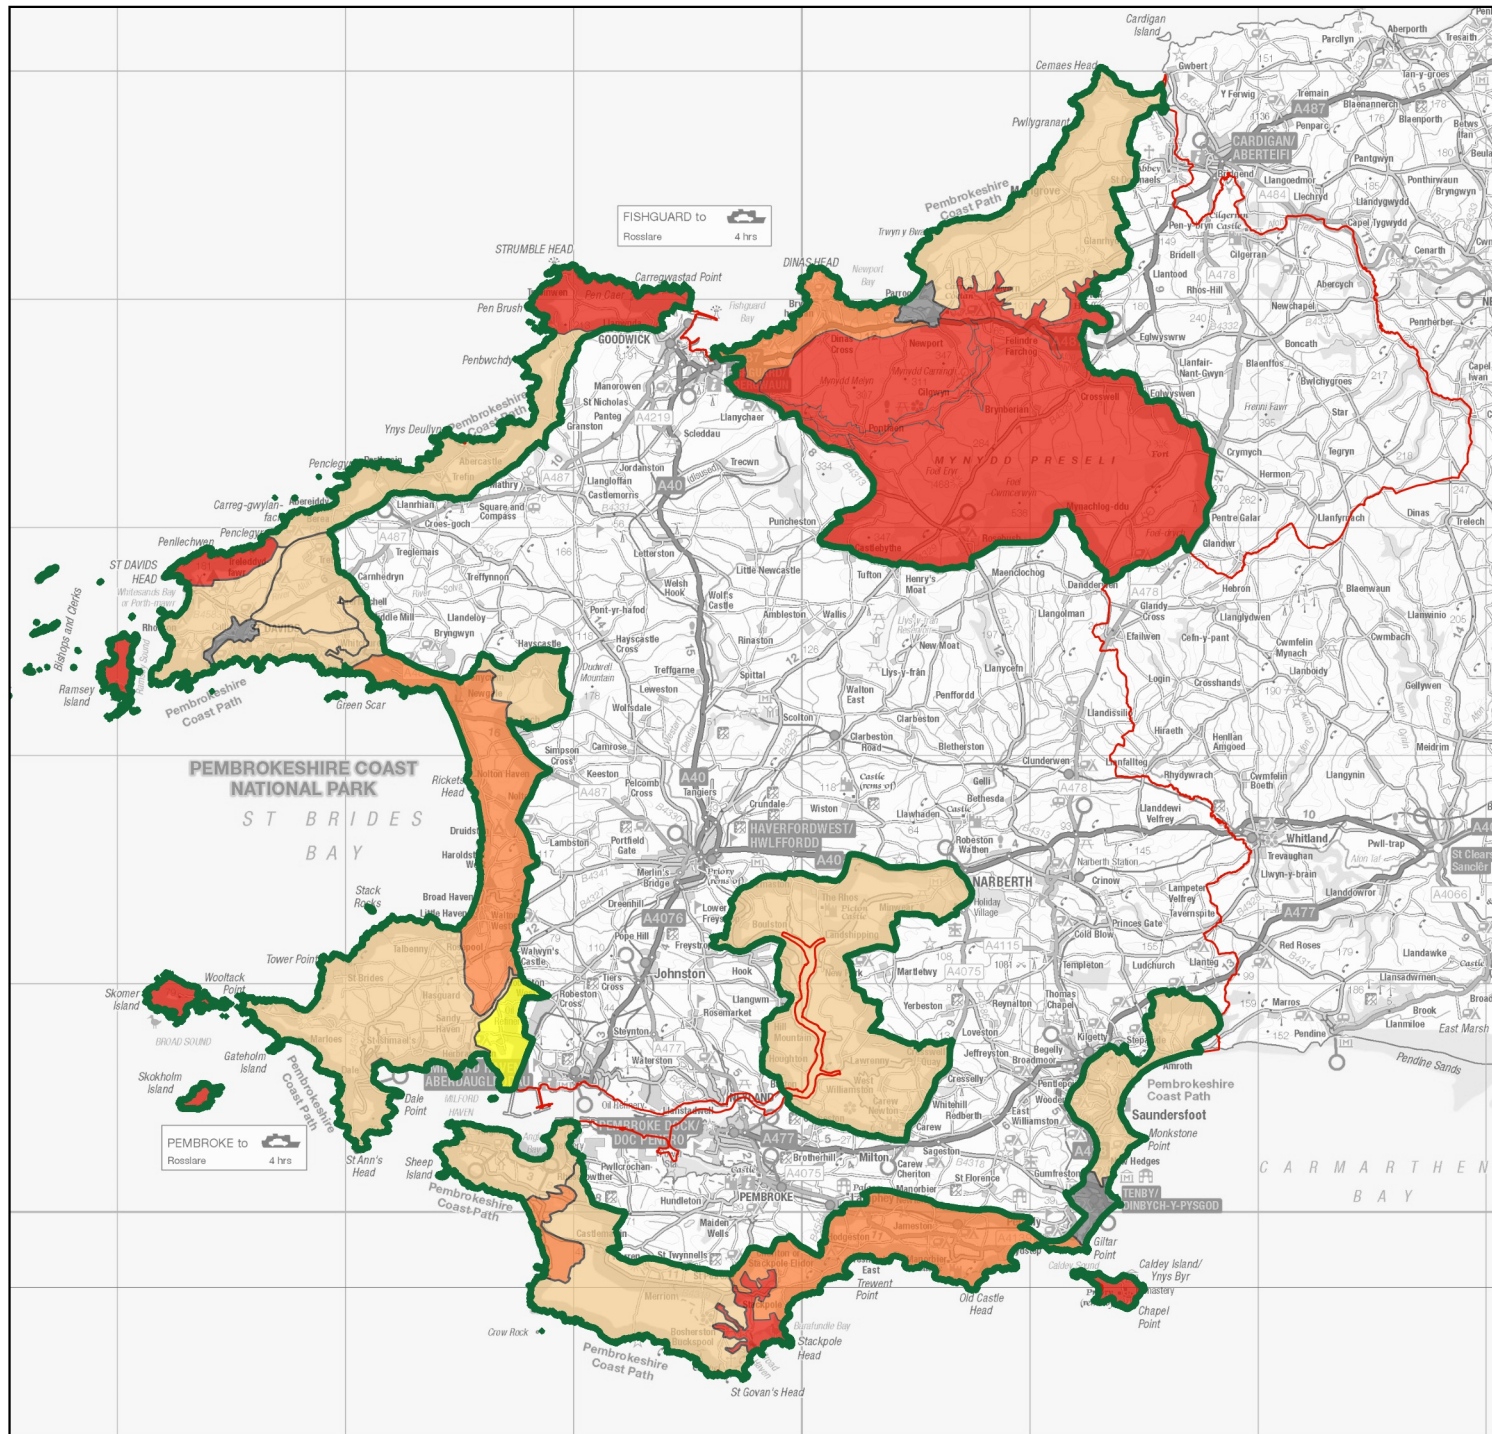

Canllawiau Cynllunio Atodol Ynni Adnewyddadwy Parc Cenedlaethol Arfordir Penfro

Ffigwr 3.4: Sensitifrwydd Tirwedd i Ffotofoltäig (PV) ar Raddfa maes – PV Graddfa fach iawn < 1 ha

Allwedd

- Parc Cenedlaethol Arfordir Penfro
- Sir Benfro
- Sensitifrwydd Tirwedd**
- Uchel
- Cymedrol-Uchel
- Cymedrol
- Isel-Cymedrol
- Trefol