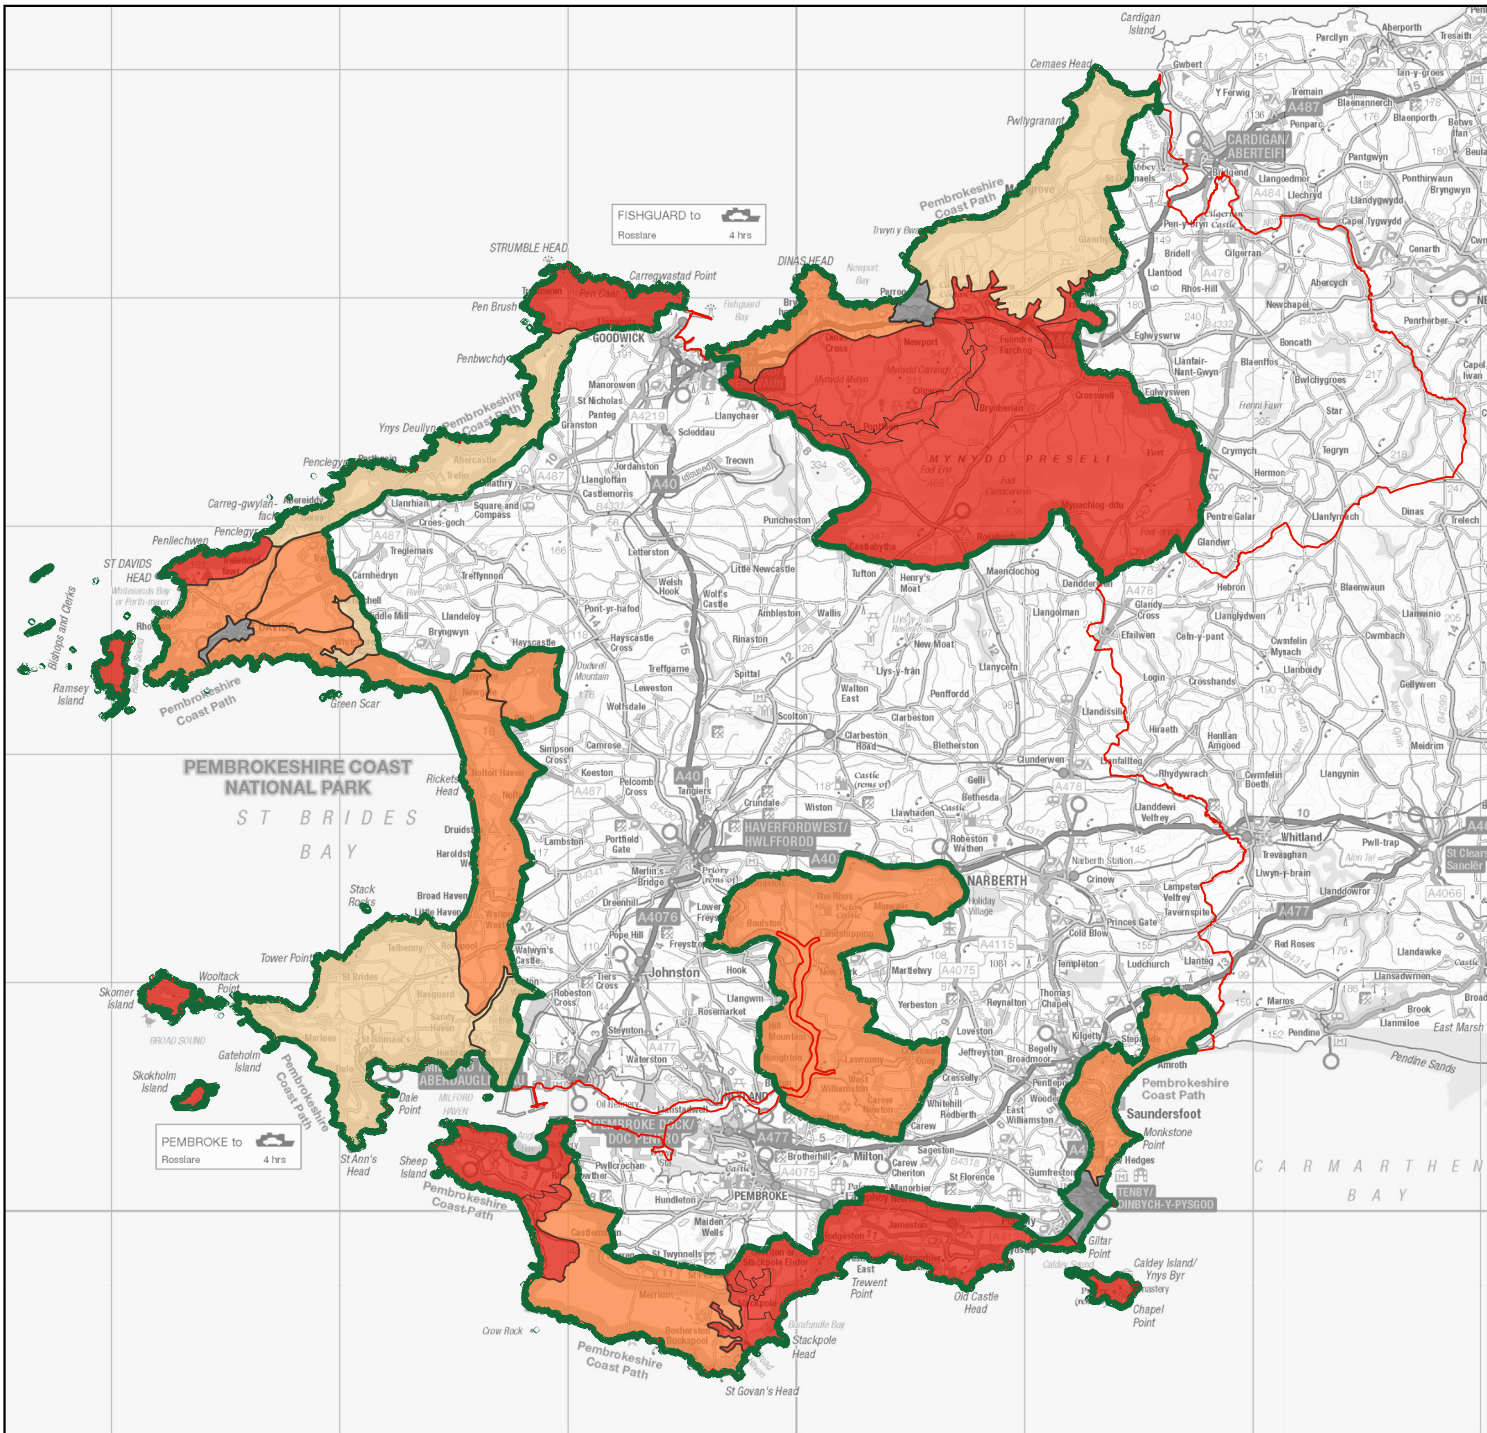

Canllawiau Cynllunio Atodol Ynni Adnewyddadwy Parc Cenedlaethol Arfordir Penfro

**Ffigwr 3.3: Sensitifrwydd Tirwedd i
Ffotofoltäig (PV) ar Raddfa maes – PV
Graddfa fach 1 – 2.9 ha**

Allwedd

Parc Cenedlaethol Arfordir Penfro

Sir Benfro

Sensitifrwydd Tirwedd

Uchel

Cymedrol-Uchel

Cymedrol

Trefol