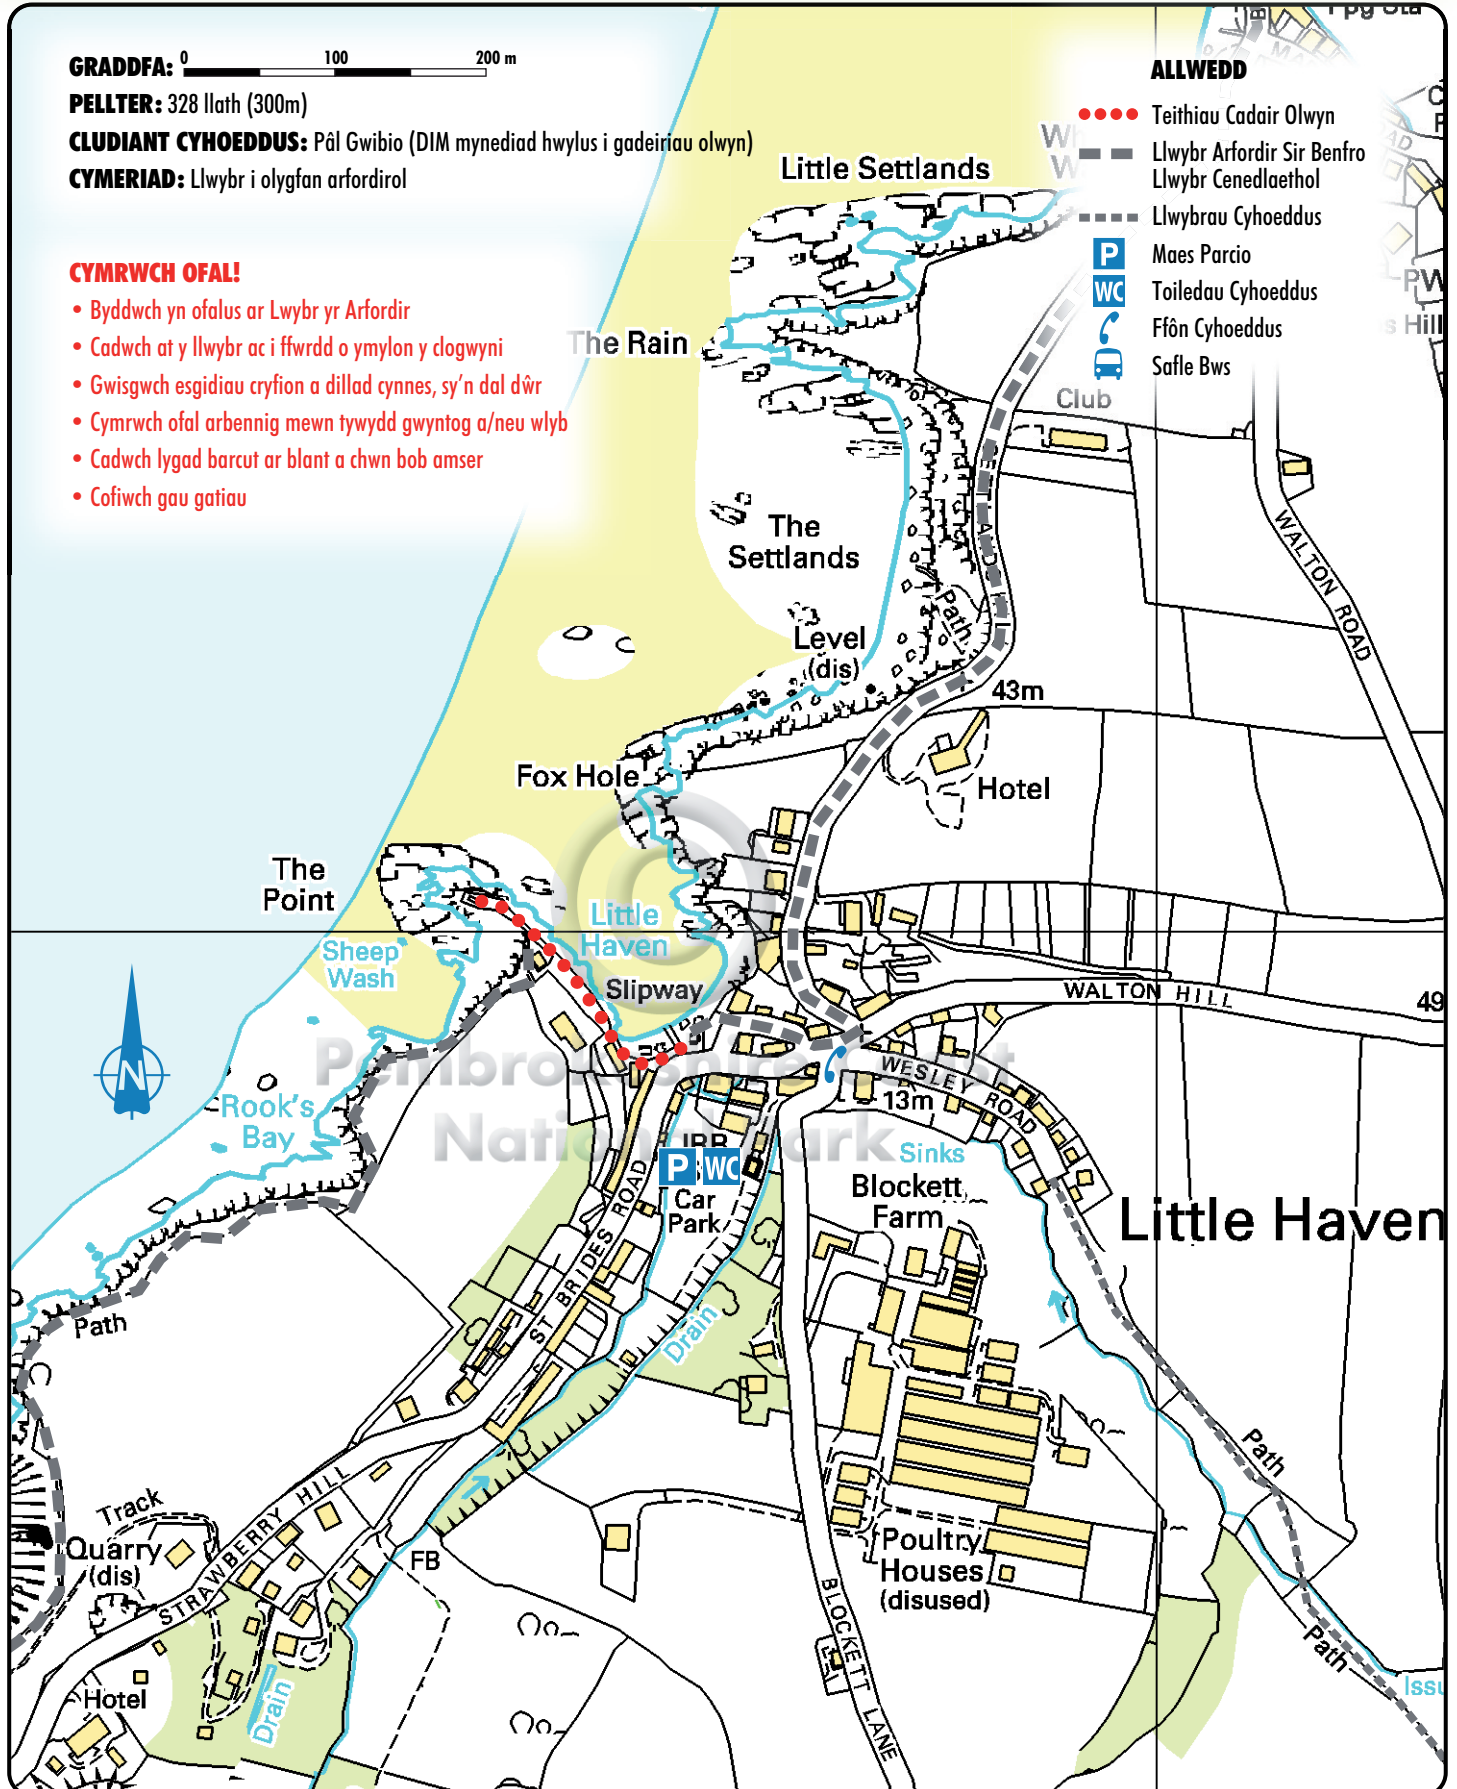

Parc Cenedlaethol Arfordir Penfro

# Y Pwynt, Little Haven

Teithiau Cadair Olwyn

## Y Pwynt, Little Haven

**SM856129**

Rhediadau i safon Fieldfare; croes-gwmp yn ddibwys. Wyneb o ryw fath o friciau. Golygfeydd hyfryd o'r morlin. Seddau. Toiledau ym maes parcio Little Haven.

Cadair Olwyn 300 metr