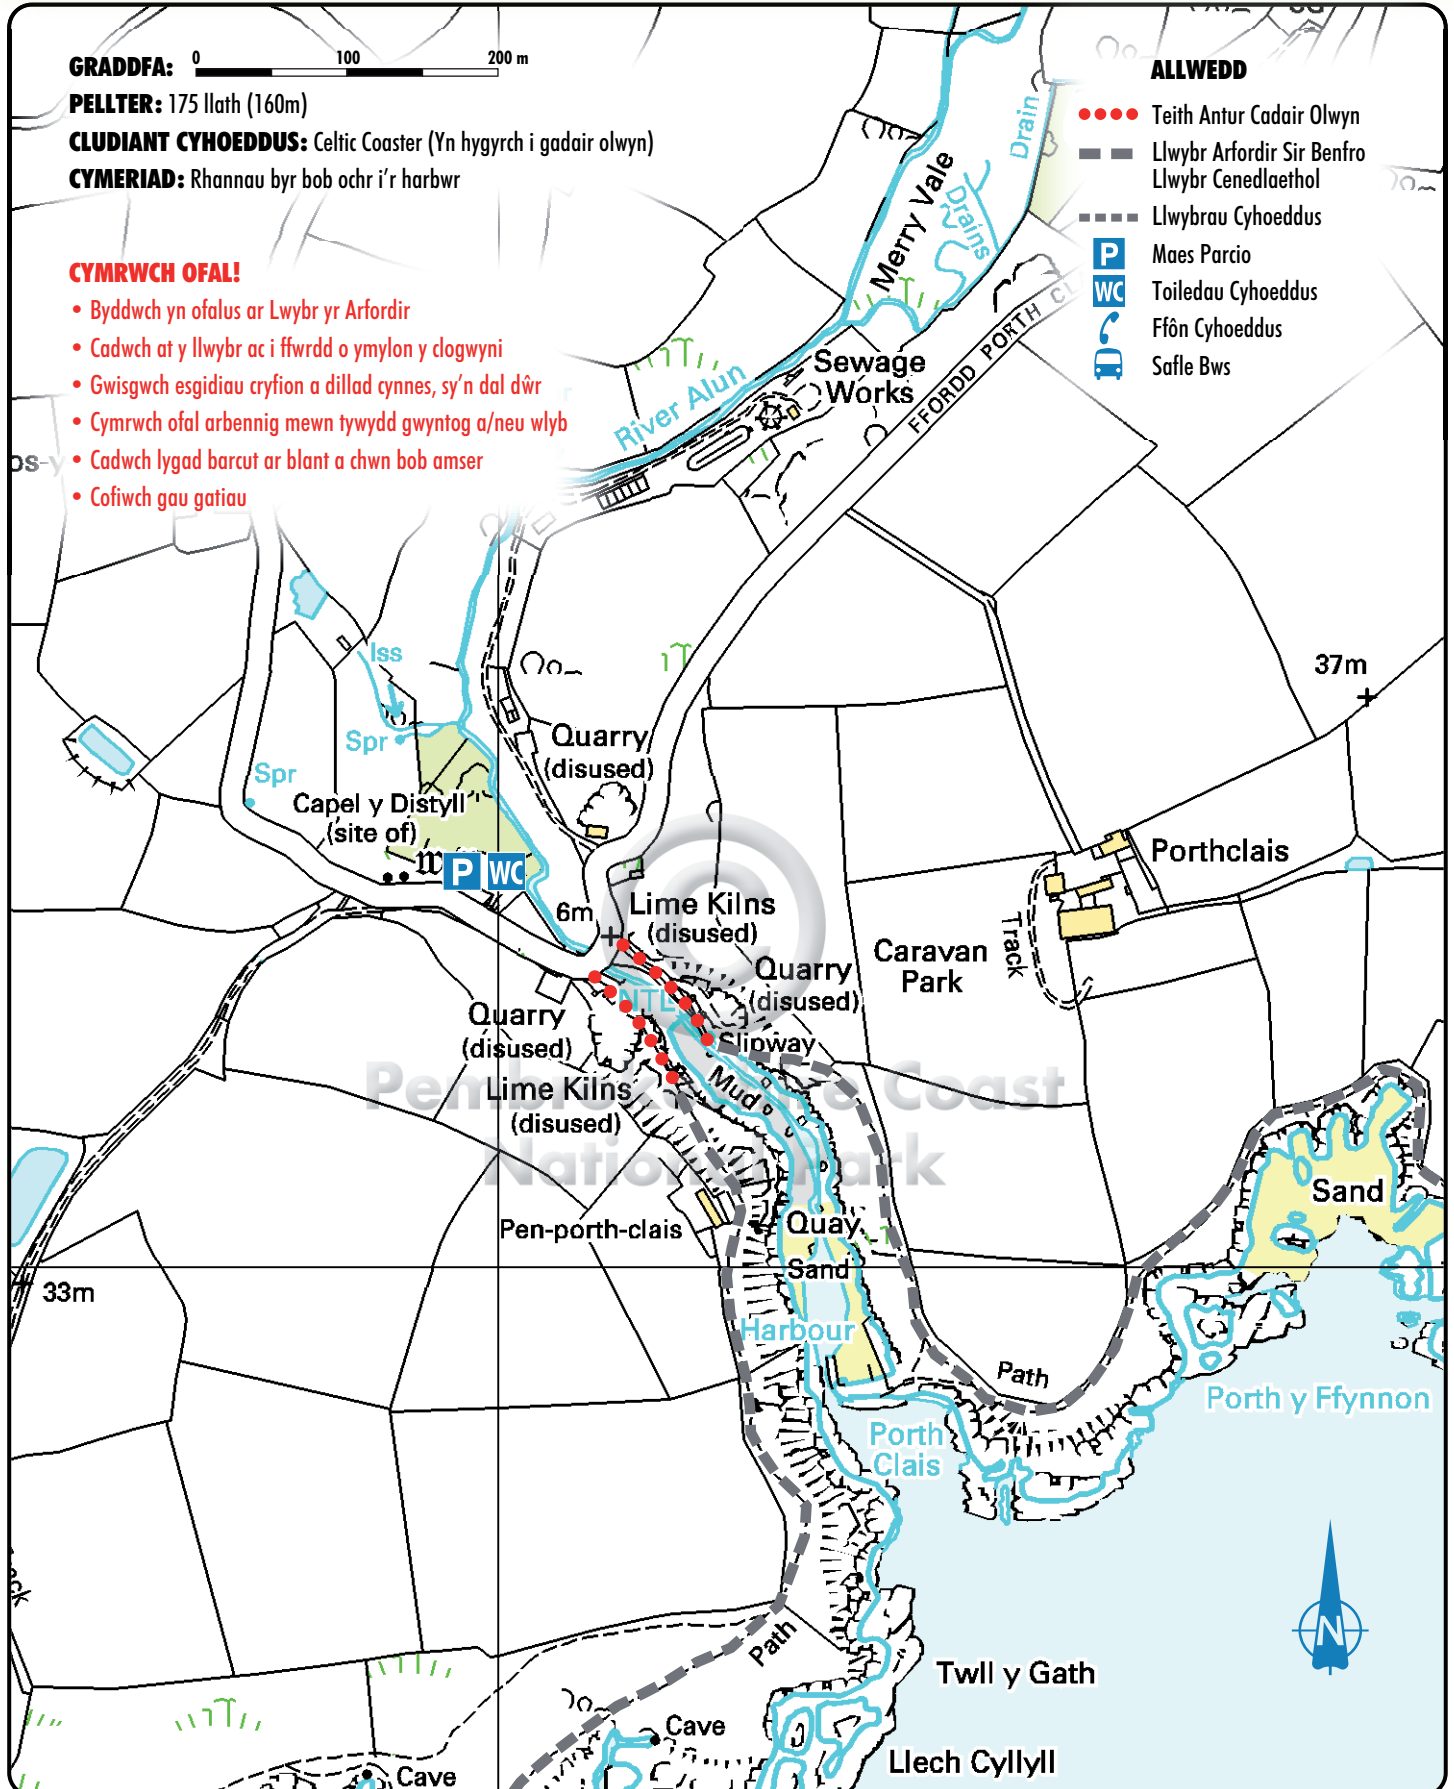

Porth Clais

Taith Antur Cadair Olwyn

Porth Clais

Taith Antur Cadair Olwyn

Porth Clais **SM740242**

Mae ochrau uchaf yr harbwr yn
hygyrch - oddeutu 80m ar bob ochr.
Mae'r wyneb o gerrig cywasgedig.
Golygfeydd o harbwr bach sydd fel
pictiwr. Seddau. Cyfleusterau
Cyhoeddus radar ym maes parcio'r
Ymddiriedolaeth Genedlaethol.
Antur 160 metr