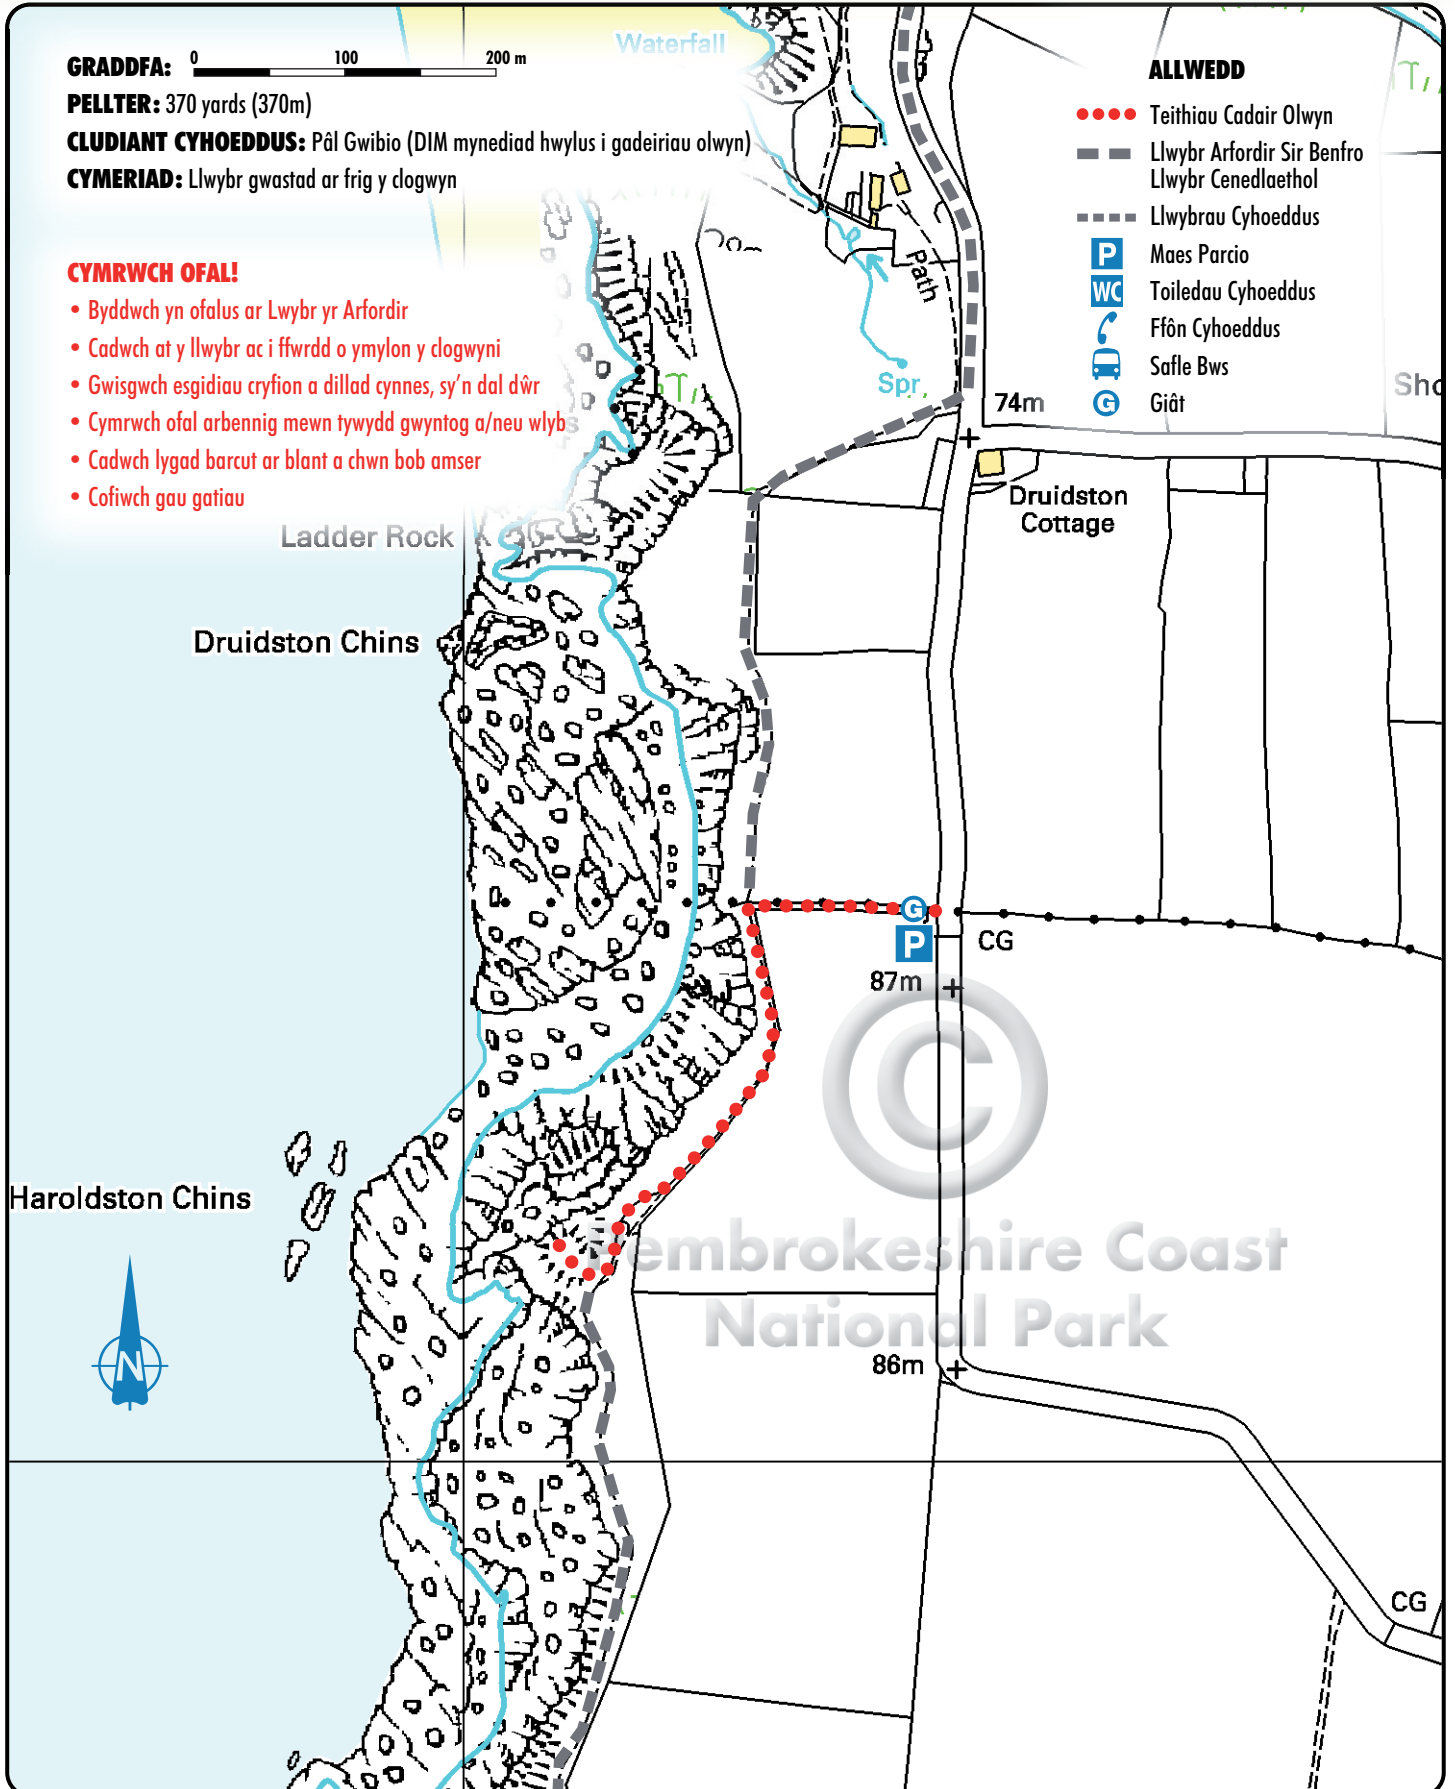

Haroldston Chins

Teithiau Cadair Olwyn

Haroldston Chins

Teithiau Cadair Olwyn

Haroldston Chins

SM863168

Parciwch yn y maes parcio bychan ar bwys yr ail grid gwartheg ar yr isffordd o Broad Haven i Druidston Haven. Y llwybr carreg nawr wedi ei selio â sment; croes-gwmp yn ddibwys. Yr 20m olaf heb fod yn fwy serth nag 1 mewn 12; gweddill y llwybr heb fod yn fwy serth nag 1 mewn 20, gan amlaf oddeutu 1 mewn 50. Enillodd y llwybr hwn Wobr Cefn Gwlad i Bawb am lwybr concriid wnaed i'r pwrpas at safonau cymeradwy. Dwy olygfan, ar 130m a 370m, a seddau ar oddeutu 130m, 210m a 370m. Toiledau ar heol meysydd parcio Broad Haven a Nolton.

Cadair Olwyn 370m.