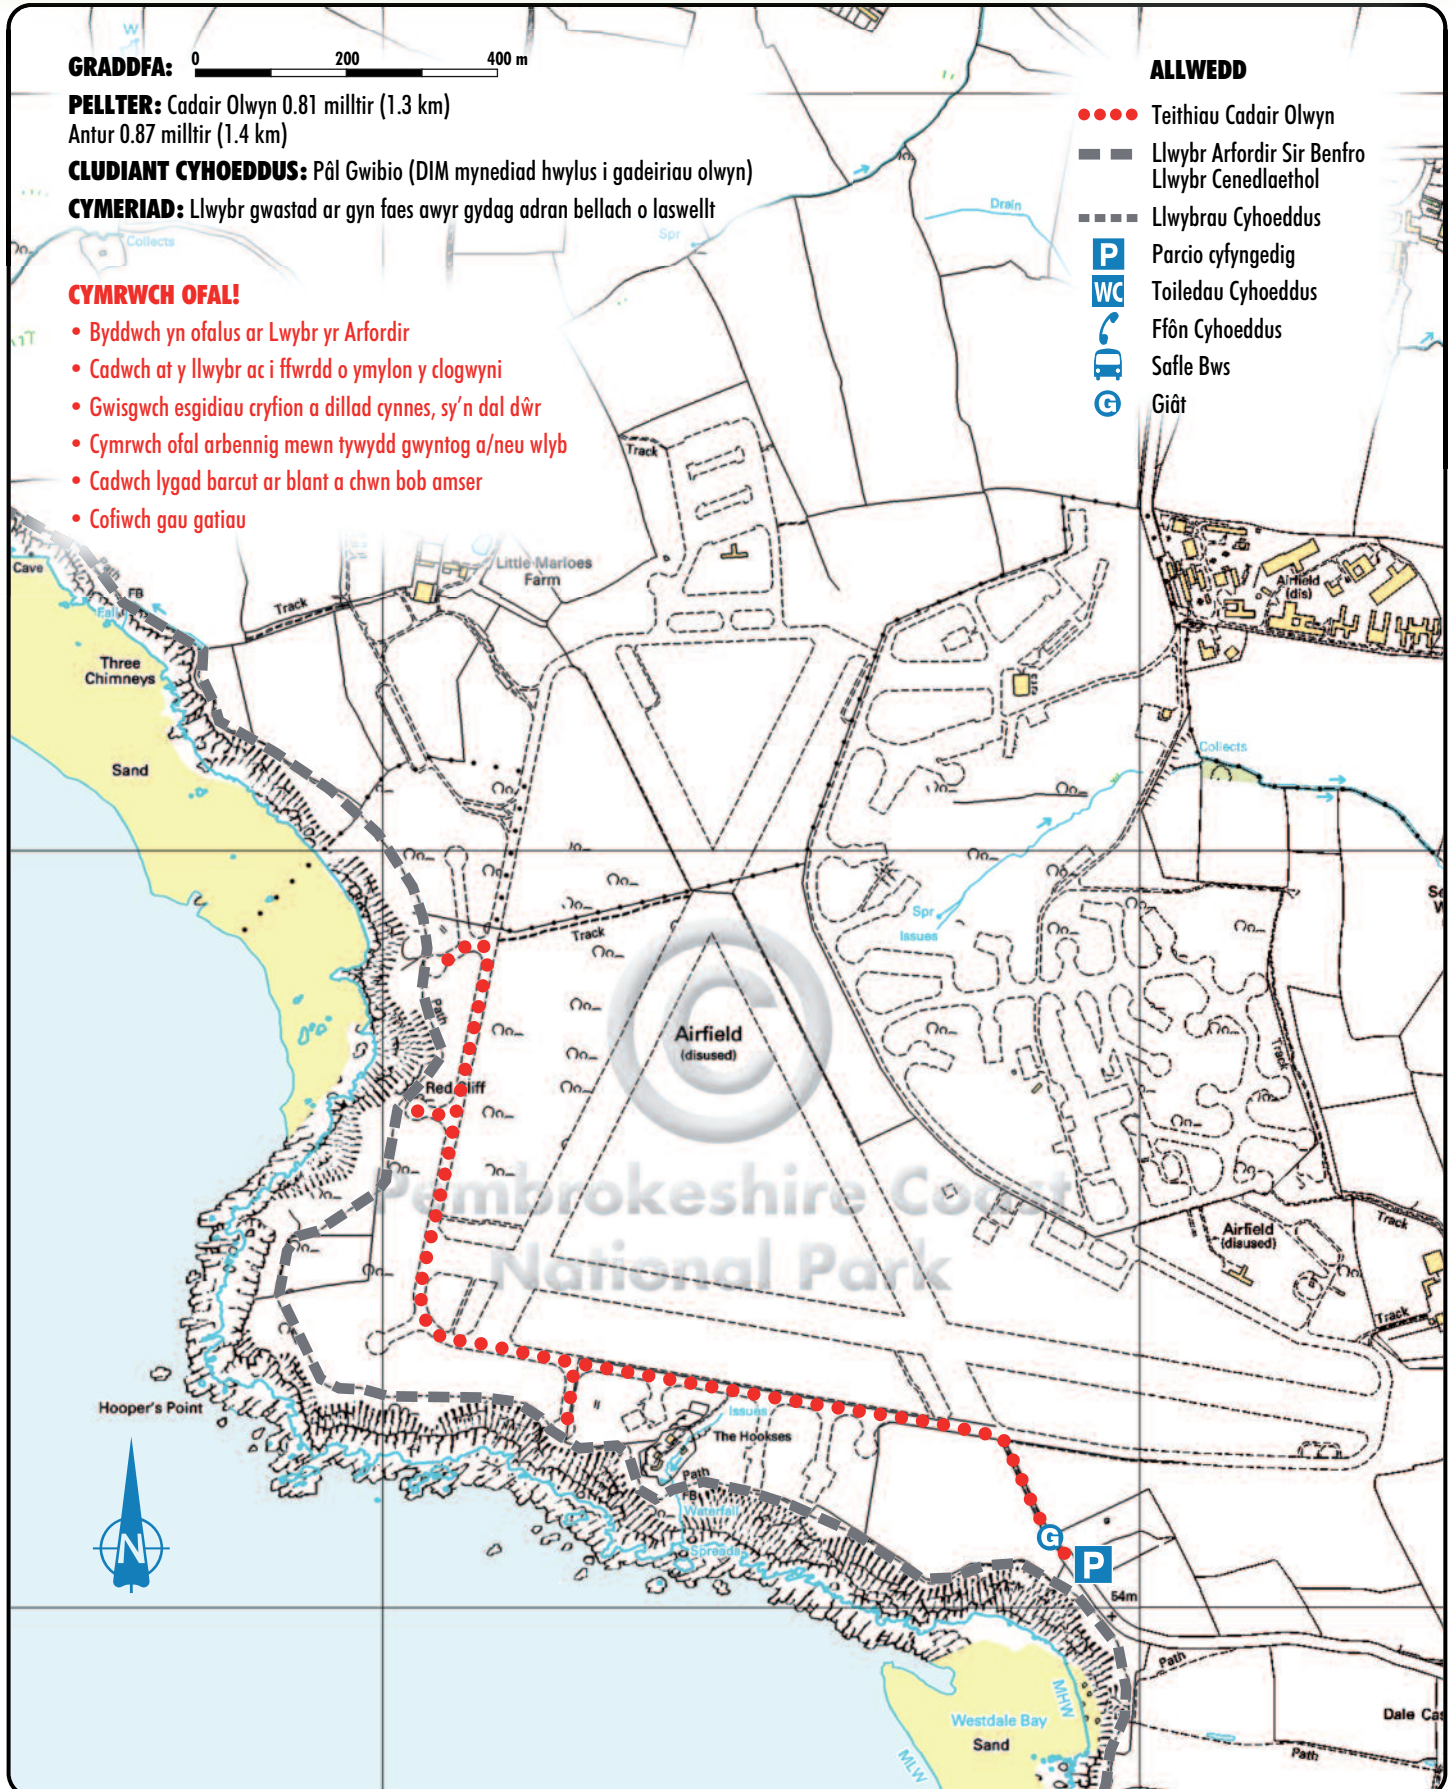

# Maes Awyr Dale

## Teithiau Cadair Olwyn

### Maes Awyr Dale

**SM799060**

Ar safle maes awyr o'r Ail Ryfel Byd. Concrit gwastad ac arwyneb asffalt (1.3 km) gyda rhai codiadau ble mae'n uno. Efallai y bydd 1.4 km pellach yn addas i rai cadeiriau olwyn ar adran o laswellt byr ar Lwybr yr Arfordir. Golygfeydd gwych. Toiledau yn Dale. Dim seddau. Cadair Olwyn 1.3 km; Antur 1.4 km